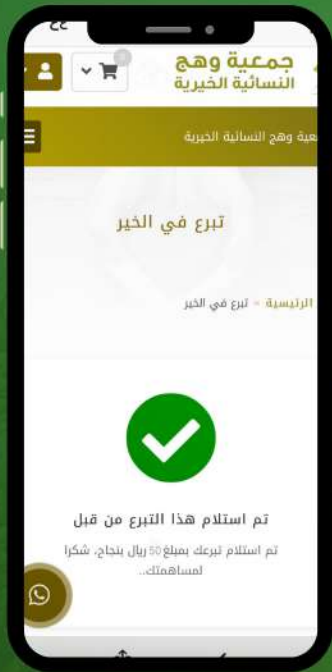

## طريقة الدخول للمتجر الالكتروني

3- اختيار المشروع للتبرع

4- تحديد المبلغ المراد التبرع به

5- النقر على ايقونة تبرع الآن

## طريقة الدخول للمتجر الالكتروني

6- إدخال رقم الجوال لاتمام عملية التبرع

## طريقة الدخول للمتجر الالكتروني

7- اختيار وسيلة الدفع المناسبة  
والنقر على مبلغ التبرع لاتمام عملية التبرع

## طريقة الدخول للمتجر الالكتروني

8- ستظهر لك رسال باتمام عملية التبرع بنجاح